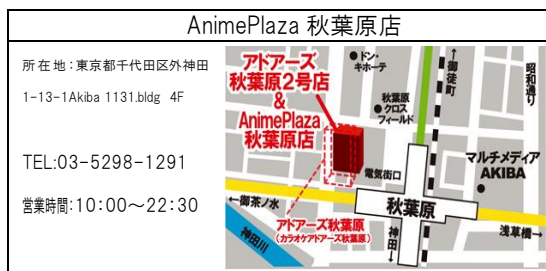

経営企画部 IR・広報担当 佐藤 / 秋山

Tel : 03-5843-8888 Fax : 03-5843-8808 mail : ir@adores.co.jp

【イベント情報】

●開催期間

AnimePlaza秋葉原店 } 2017年4月15日(土) ~ 2017年5月14日(日)
AnimePlaza札幌店 }

●開催店舗

●開催内容

- ① TVアニメ「ユーリ!!! on ICE」のイラストによるフロア装飾
- ② 登場キャラクターをモチーフとしたコラボメニューのご提供
- ③ ドリンク、フード、デザートに1品ご注文につき、オリジナルコースター(全10種)をランダムで1つプレゼント
- ④ フード、またはデザートをご注文でオリジナルランチョンマット(全2種)を1枚プレゼント
- ⑤ オリジナルグッズの販売。アクリルボールチェーン(全7種)、ウォールステッカー(全7種) PVC バッジ(全3種)、A2ポスター(全1種)、A4 クリアファイルセット(全1種)
- ⑥ 限定スタンドパネルプレゼントキャンペーン(全3種)
(お会計 3,000 円毎に抽選券1枚を進呈。抽選で3名の方にプレゼント)
※ノベルティ、オリジナルグッズは無くなり次第提供を終了する場合がございます。