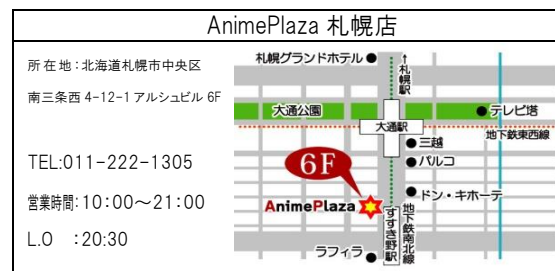

経営企画部 IR・広報担当 佐藤 / 秋山

Tel : 03-5843-8888 Fax : 03-5843-8808 mail : ir@adores.co.jp

【イベント情報】

●開催期間

AnimePlaza秋葉原店 } 2017年4月15日(土) ~ 2017年5月14日(日)
AnimePlaza札幌店 }

●開催店舗

●開催内容

- ① TVアニメ「ユーリ!!! on ICE」のイラストによるフロア装飾
- ② 登場キャラクターをモチーフとしたコラボメニューのご提供
- ③ ドリンク、フード、デザートに1品ご注文につき、オリジナルコースター(全10種)をランダムで1つプレゼント
- ④ フード、またはデザートをご注文でオリジナルランチョンマット(全2種)を1枚プレゼント
- ⑤ オリジナルグッズの販売。アクリルボールチェーン(全7種)、ウォールステッカー(全7種) PVC バッジ(全3種)、A2ポスター(全1種)、A4 クリアファイルセット(全1種)
- ⑥ 限定スタンドパネルプレゼントキャンペーン(全3種)
(お会計 3,000 円毎に抽選券1枚を進呈。抽選で3名の方にプレゼント)
※ノベルティ、オリジナルグッズは無くなり次第提供を終了する場合がございます。