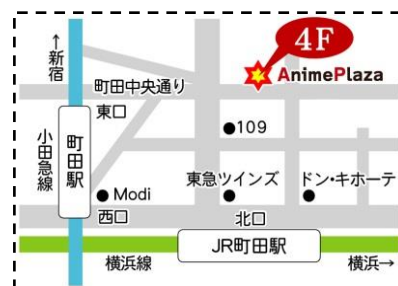

所在地：東京都町田市原町田 6-21-25 大正堂第2ビル4F

T e l : 042-724-1477

営業時間：10:00 ~ 22:30

●開催内容

- ① TV アニメ「最遊記RELOAD BLAST」イラストによるフロア装飾
- ② 登場キャラクターをモチーフとしたコラボメニューのご提供
- ③ ドリンク、フード、デザートを1品ご注文につき、オリジナルコースター(全8種)をランダムで1つプレゼント
- ④ フード、またはデザートをご注文でオリジナルコースターとオリジナルランチョンマット(全2種)を1枚ずつプレゼント(ランチョンマットは選択制)
- ⑤ オリジナルグッズの販売。缶バッジ(全8種)、アクリルボールチェーン(全8種)