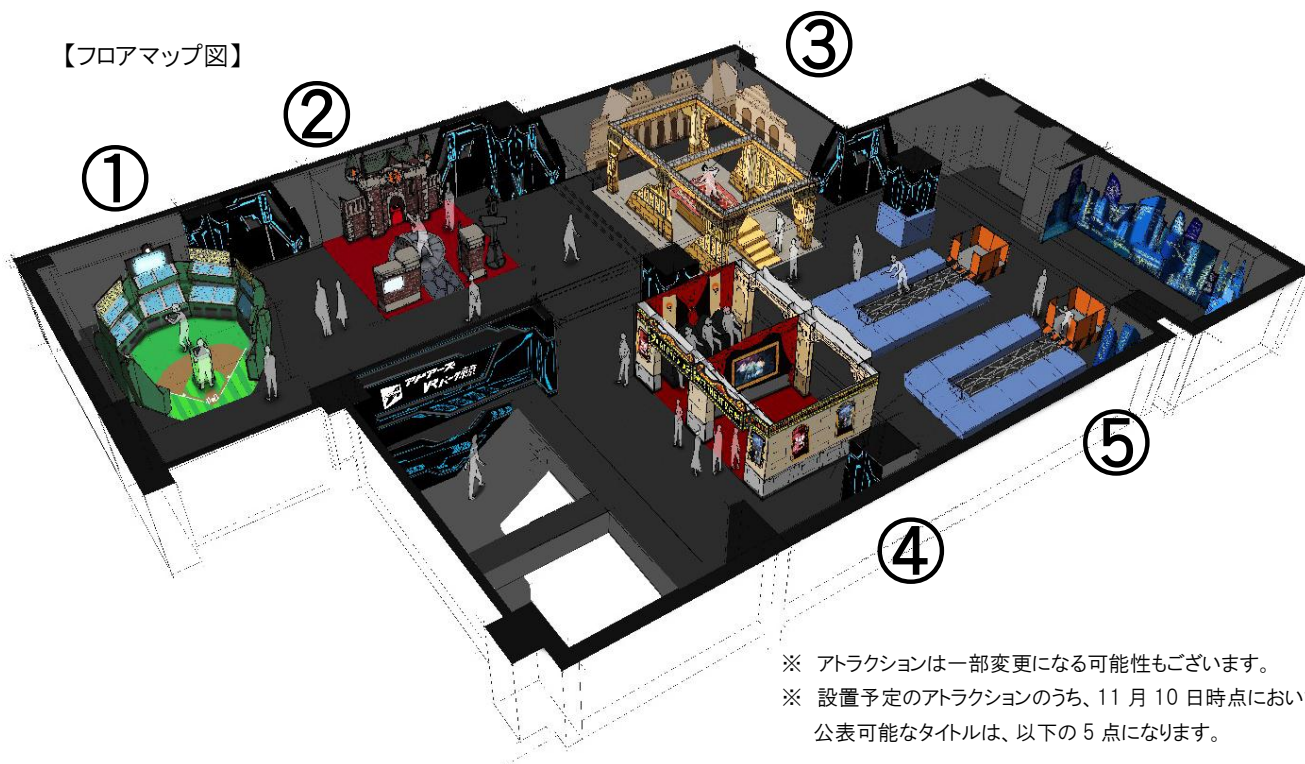

【 VR PARK TOKYO 予約方法 】

VR PARK TOKYOのご利用に際しましては、本日より開設いたします「VR PARK TOKYO 公式サイト」より、簡易登録の上、ご予約日時をご指定下さい。ご予約の確認メールが登録されたお客様のメールアドレス宛に返送されますので、当該メールを当日店舗にご提示いただくことで、ご入場いただけます。
なお、同伴の方は3名様まで同時にご予約が可能です。

→ 施設公式サイト <http://www.adores.jp/vrpark/>

【 VR PARK TOKYO アトラクション紹介 】

『VR PARK TOKYO』では、7機種8台(予定)のVRアトラクションを設置し提供いたします。
以下にそのアトラクションの一部をご紹介します

【フロアマップ図】

※ アトラクションは一部変更になる可能性もございます。
※ 設置予定のアトラクションのうち、11月10日時点において公表可能なタイトルは、以下の5点になります。

【設置マシンの概要】

① 対戦！ハチャメチャスタジアム VR	／ グリー株式会社
② 協力！GHOST ATTACKERS VR	／ グリー株式会社
③ ソロモンカーペット VR	／ 株式会社ハシラス
④ 体感！ホラーVR	／ 株式会社ダイナモアミューズメント
⑤ DIVE HARD VR	／ メディアフロント・ジャパン株式会社

【本リリースに関するお問合せ窓口】

経営企画部 IR・広報担当 佐藤 / 秋山

Tel : 03-5843-8888 Fax : 03-5843-8808 mail : ir@adores.co.jp